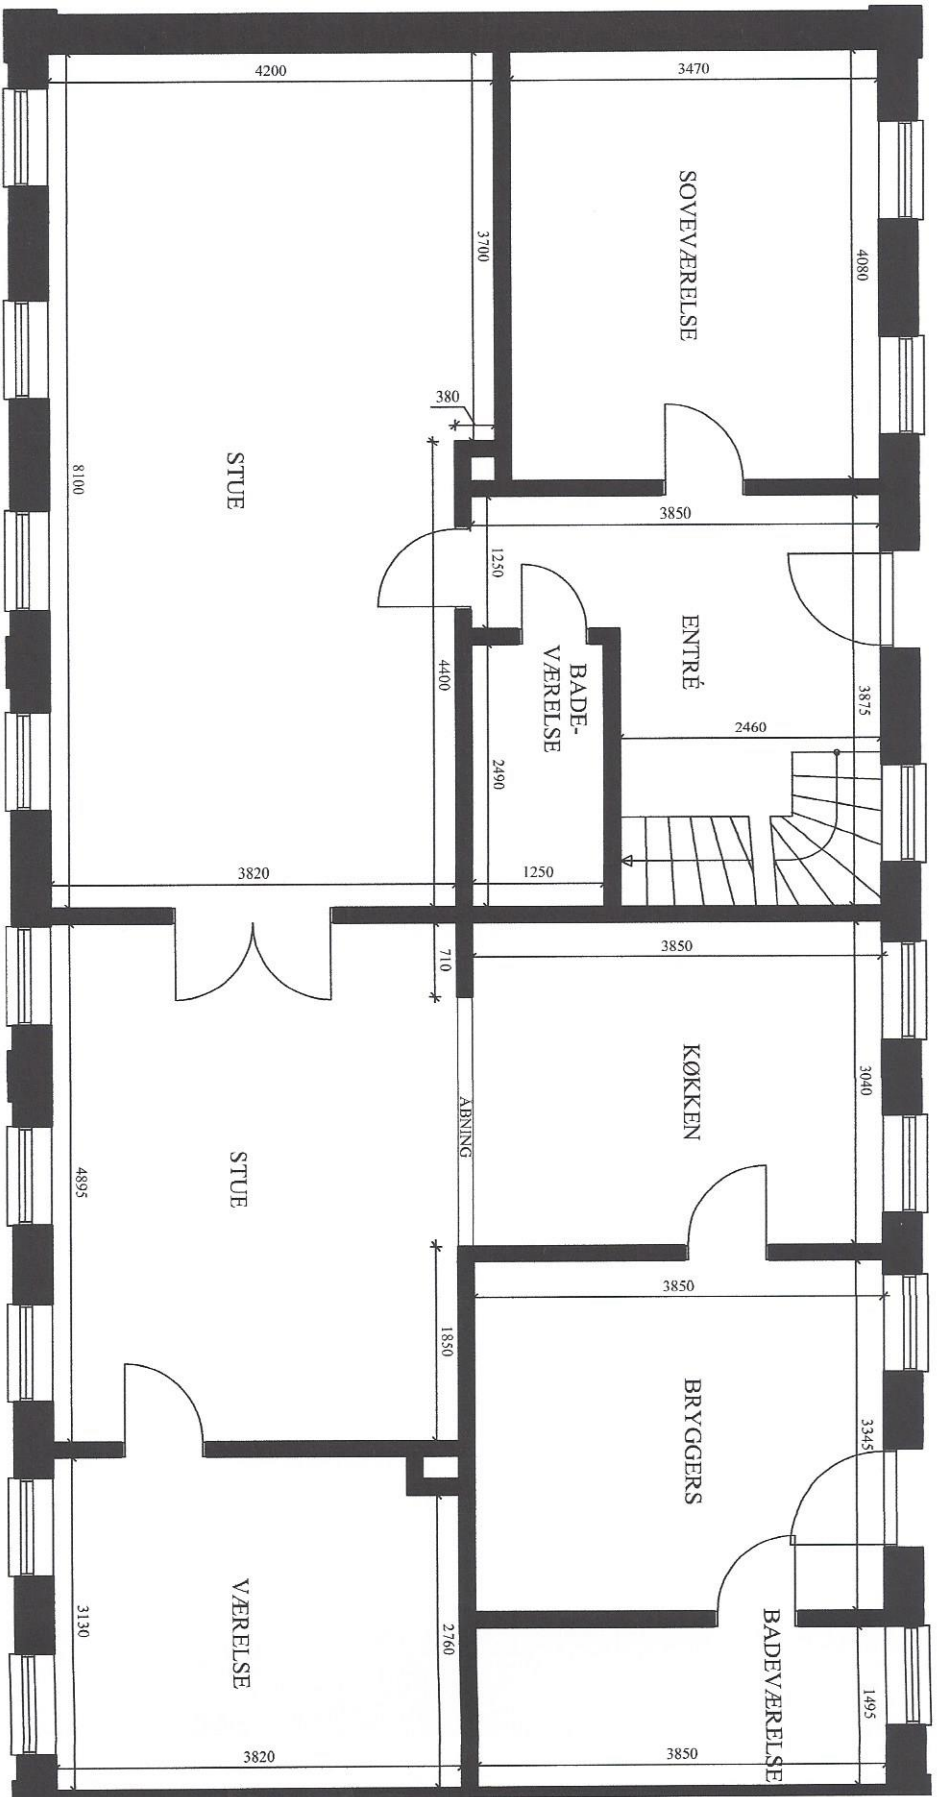

DER MÅ IKKE MALES PÅ TEGNINGERNE

Tegnepigen

Byggeplads: VESTERHAVSVEJ 105, HUNE, 9490 PA

Tema: INVENTARPLAN

Bygherre: B10 INVEST A/S

Adresse: JYLLANDSGADE 20, 9000 AALBORG

Bygningskonstruktør Jonna S. Iversen Sønderupvej 25 L
 Tlf: 9823 0622 Mobil 2073 2022 Email: jst@tegnepigen.dk