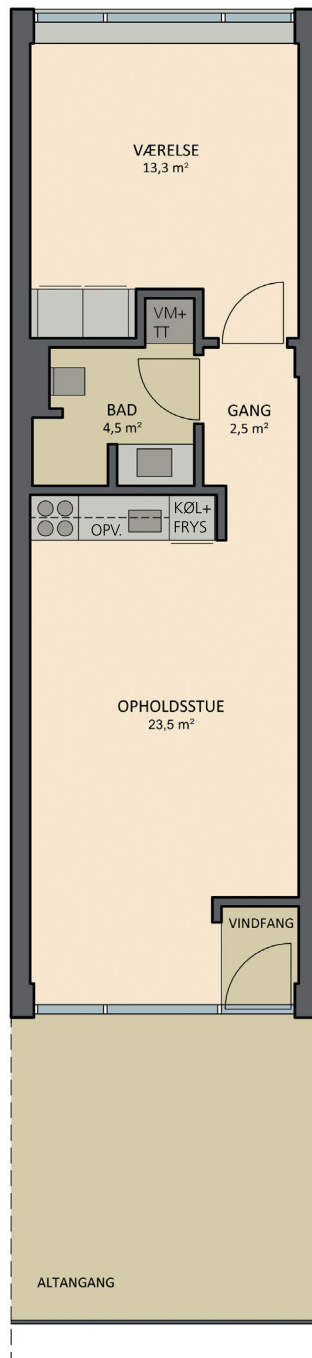

Cortes Gyde 5 - TYPE C

LEJLIGHEDSTYPER: 1. & 2.SAL

MÅL 1 : 100

Indvendig arealangivelse er vejledende

Investor Gruppen A/S

Telefon 70 23 17 00 - www.kvalitetsboliger.dk

Ret til mindre ændringer i projektet forbeholdes