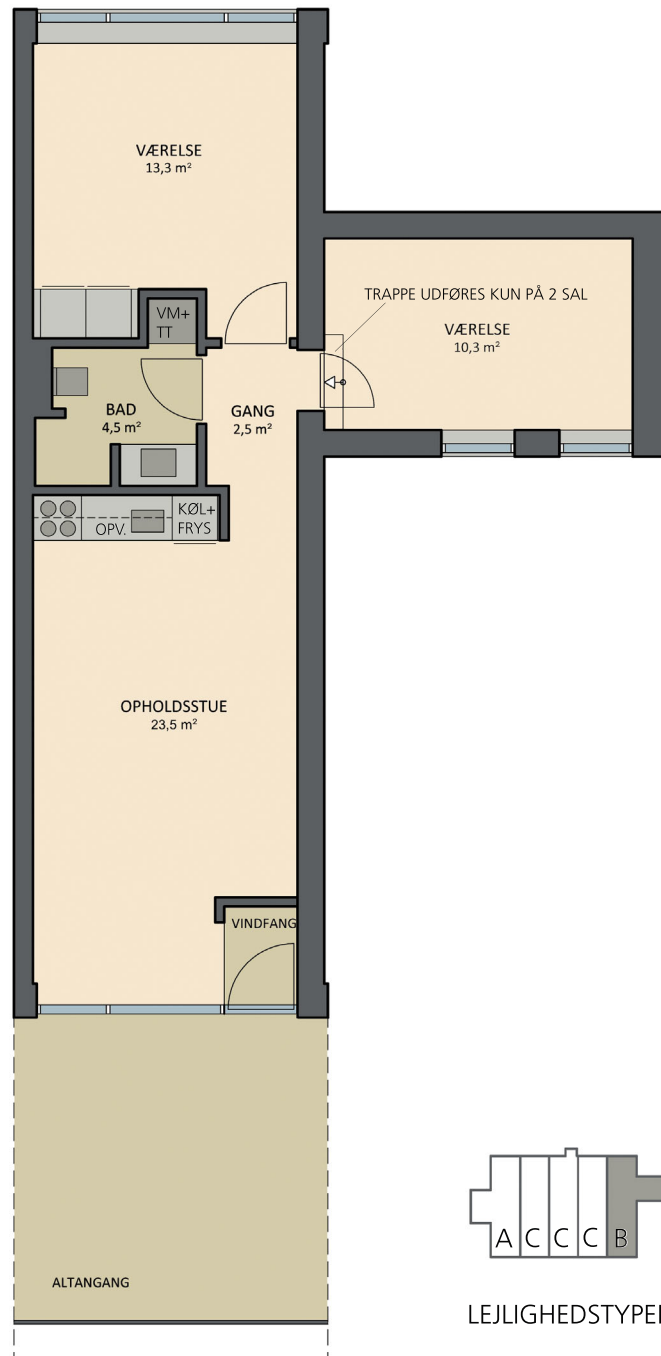

Cortes Gyde 5 - TYPE B

MÅL 1 : 100

Indvendig arealangivelse er vejledende

Investor Gruppen A/S

Telefon 70 23 17 00 - www.kvalitetsboliger.dk

Ret til mindre ændringer i projektet forbeholdes